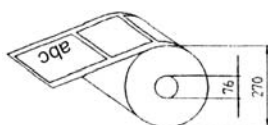

ferrinox

prospetto tecnico informativo

FX 20

Etichetta
Label

Controetichetta
Back label

Dimensioni bottiglie tonde

Round bottle dimensions

Ø Min. 60 mm
Ø Max. 120 mm

Dimensioni etichette

Label dimensions

Lunghezza - Length: min. 15 mm / max. 280 mm
Altezza - Height: min 15mm / max (standard) 140mm

Diametro bobina etichette

Labels roll diameter

Esterno - Outside: Ø 270 mm
Interno - Inside: Ø 76 mm
Altezza max con rulli standard – Max height std. rolls: 145 mm
Altezza max con rulli alti - Max height with high rolls: 180mm

Distanza massima delle etichette o delle controetichette dalla base nastro inferiore 18 mm

Maximum distance of front or back labels from the bottom belt base 18 mm