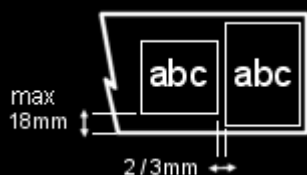

ferrinox

prospetto tecnico informativo

FX 20

Etichetta
Label

Controetichetta
Back label

Dimensioni bottiglie tonde

Round bottle dimensions

Ø Min. 60 mm
Ø Max. 120 mm

Dimensioni etichette

Label dimensions

Lunghezza - Length: min. 15 mm / max. 280 mm
Altezza - Height: min 15mm / max (standard) 140mm

Diametro bobina etichette

Labels roll diameter

Esterno - Outside: Ø 270 mm
Interno - Inside: Ø 76 mm
Altezza max con rulli standard – Max height std. rolls: 145 mm
Altezza max con rulli alti - Max height with high rolls: 180mm