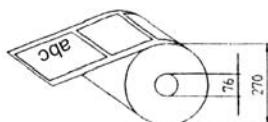

ferrinox

prospetto tecnico informativo

FX 20

Etichetta
Label

Controetichetta
Back label

Dimensioni bottiglie tonde

Round bottle dimensions

Ø Min. 60 mm
Ø Max. 120 mm

Dimensioni etichette

Label dimensions

Lunghezza - Length: min. 15 mm / max. 280 mm
Altezza - Height: min 15mm / max (standard) 140mm

Diametro bobina etichette

Labels roll diameter

Esterno - Outside: Ø 270 mm
Interno - Inside: Ø 76 mm
Altezza max con rulli standard – Max height std. rolls: 145 mm
Altezza max con rulli alti - Max height with high rolls: 180mm

Distanza massima delle etichette o delle controetichette dalla base nastro inferiore 18 mm

Maximum distance of front or back labels from the bottom belt base 18 mm