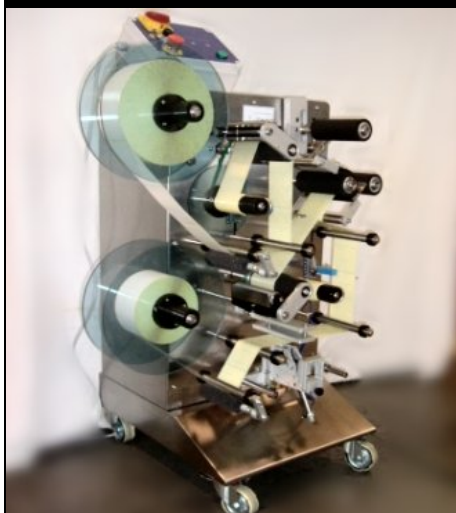

ferrinox

prospetto tecnico informativo

FX 20

Etichetta
Label

Controetichetta
Back label

Dimensioni bottiglie tonde

Round bottle dimensions

Ø Min. 60 mm
Ø Max. 120 mm

Dimensioni etichette

Label dimensions

Lunghezza - Length: min. 15 mm / max. 280 mm
Altezza - Height: min 15mm / max (standard) 140mm

Diametro bobina etichette

Labels roll diameter

Esterno - Outside: Ø 270 mm
Interno - Inside: Ø 76 mm
Altezza max con rulli standard – Max height std. rolls: 145 mm
Altezza max con rulli alti - Max height with high rolls: 180mm