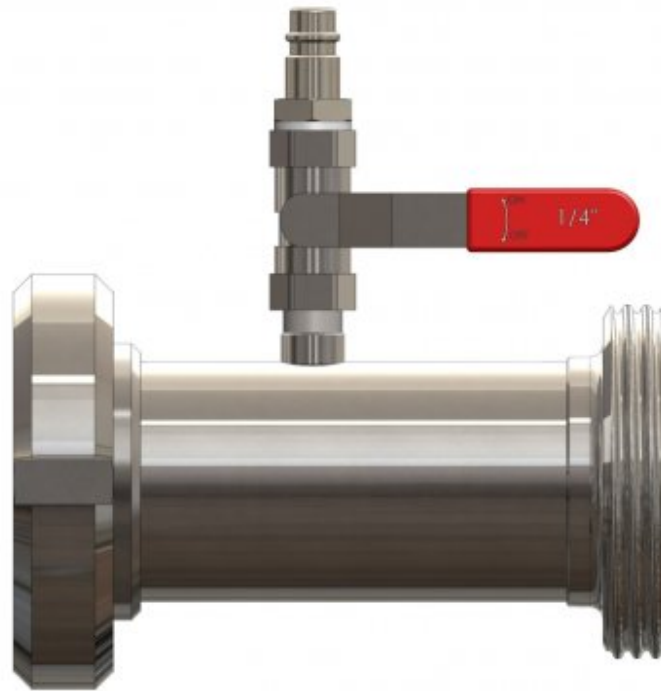

AREATOR DO NAPOWIETRZANIA BRZECZKI

SIZE	A	B	C	D	D1	L	L1	CODE
40	DIN DN40	DIN DN40	Ø38	G 1/4"	Ø12	135	30	6504041
50	DIN DN50	DIN DN50	Ø50	G 1/4"	Ø12	136	30	6505051
65	DIN DN65	DIN DN65	Ø66	G 1/4"	Ø12	193	50	6507073