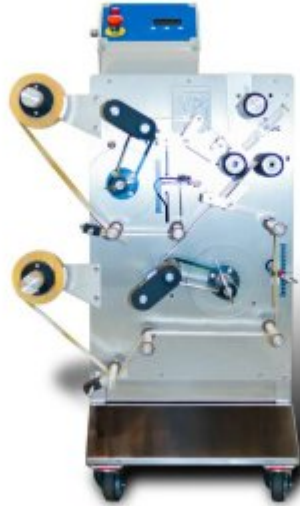

ETYKIECIARKA PÓŁAUTOMATYCZNA DO BUTELEK CYLINDRYCZNYCH NA DWIE ROLKI ETYKIET, FX20

**Cena brutto:
28 552 zł**

Cena netto:
23 213 zł

Półautomatyczna etykietarka z ruchomą górną rolką do lepszego dociskania butelki do wałków.

Maszyna jest dostarczana z 2 głowicami etykietującymi do naklejania etykiety czołowej i tylnej lub alternatywnie do przyklejenia przedniej i tylnej etykiety na górnej głowicy i kodu kreskowego lub drugiej tylnej etykiety na dolnej głowicy.

FX-20 może etykietować opakowania cylindryczne.

Urządzenie można wyposażyć dodatkowo w datownik. Opcja dodatkowo płatna.

W wersji podstawowej etykietarka aplikuje dwie etykiety z 2 oddzielnych rolek każda.

PARAMETRY TECHNICZNE:

- Wymiary 600 mm x 600 mm x 1250 mm
- Waga 80kg
- Napięcie 230 V - 50 Hz
- Zainstalowana moc 0,2 kW
- Poziom dźwięku 40 decybeli
- Wydajność 700 b / h
- Maks. wysokość etykiety 140mm (dodatkowa opcja 190mm)
- Maks. długość etykiety 280mm (dodatkowa opcja 340mm)
- Średnica butelki 50-120 mm (dodatkowa opcja 20 mm-200 mm)