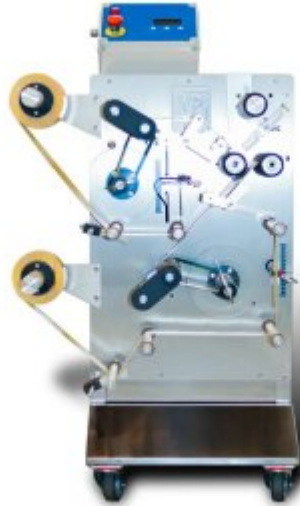

ETYKIECIARKA PÓŁAUTOMATYCZNA DO BUTELEK CYLINDRYCZNYCH NA DWIE ROLKI ETYKIET, FX20

Cena brutto:
29 363 zł

Cena netto:
23 872 zł

Półautomatyczna etykietarka z ruchomą górną rolką do lepszego dociskania butelki do wałków.

Maszyna jest dostarczana z 2 głowicami etykietującymi do naklejania etykiety czołowej i tylnej lub alternatywnie do przyklejenia przedniej i tylnej etykiety na górnej głowicy i kodu kreskowego lub drugiej tylnej etykiety na dolnej głowicy.

FX-20 może etykietować opakowania cylindryczne.

Urządzenie można wyposażyć dodatkowo w datownik. Opcja dodatkowo płatna.

W wersji podstawowej etykietarka aplikuje dwie etykiety z 2 oddzielnych rolek każda.

PARAMETRY TECHNICZNE:

- Wymiary 600 mm x 600 mm x 1250 mm
- Waga 80kg
- Napięcie 230 V - 50 Hz
- Zainstalowana moc 0,2 kW
- Poziom dźwięku 40 decybeli
- Wydajność 700 b / h
- Maks. wysokość etykiety 140mm (dodatkowa opcja 190mm)
- Maks. długość etykiety 280mm (dodatkowa opcja 340mm)
- Średnica butelki 50-120 mm (dodatkowa opcja 20 mm-200 mm)