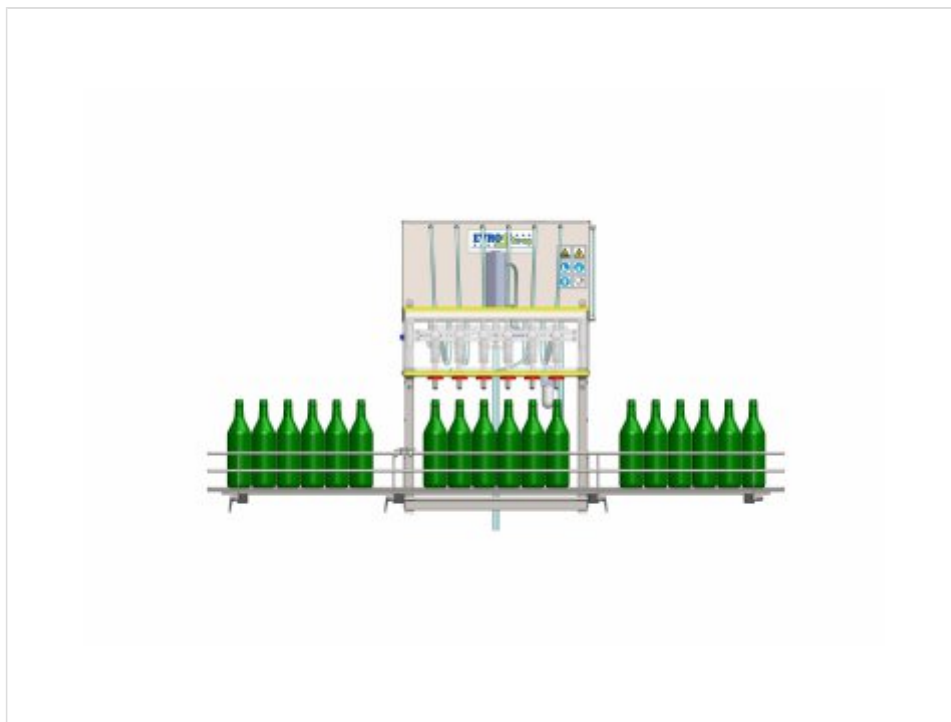

DESTILLER

NALEWARKA GRAWITACYJNA DO WINA, SOKÓW, OLEJU JADALNEGO

EVROStroj

Kod produktu: 93060615

Nalewarka grawitacyjna do soków, wina, oleju jadalnego wykonana ze stali nierdzewnej. Zbiornik buforowy nalewarki wyposażony w magnetyczny czujnik poziomu płynu. Wersja nablutowa.