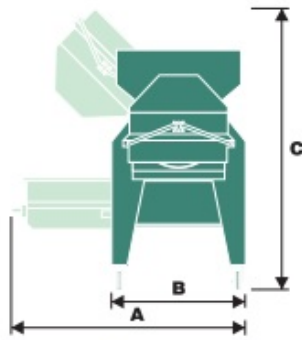

Modello Model Modell Modèle Modelo	Produzione t/h Output t/h Produktion t/h Production t/h Producción t/h	Potenza elettrica installata kW Installed Power kW Installierte elektrische Leistung Puissance électrique installée Potencia eléctrica instalada kW	A mm	B mm	C mm	D mm	E mm	F mm	H mm
<b>NDC 8</b>	6 - 10	1,5	1550	850	1700	1500	370	2200	740
<b>NDC 18</b>	13 - 18	3	1650	950	2000	1620	495	2500	890

Modello Model Modell Modèle Modelo	Produzione t/h Output t/h Produktion t/h Production t/h Producción t/h	Potenza elettrica installata kW Installed Power kW Installierte elektrische Leistung Puissance électrique installée Potencia eléctrica instalada kW	A mm	B mm	C mm	D mm	E mm	F mm	G mm	H mm
<b>NDC 30</b>	22 - 30	6	1700	1100	2170	1740	495	3140	3810	870
<b>NDC 50</b>	45 - 55	12	2000	1170	2550	1900	495	3180	4050	870