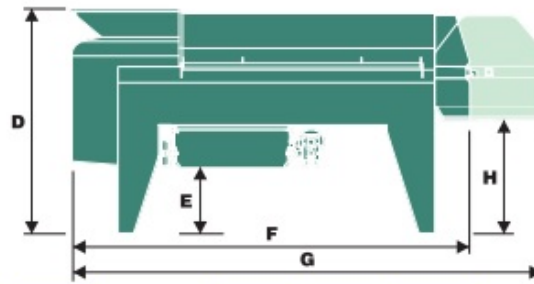

Modello Model Modell Modèle Modelo	Produzione t/h Output t/h Produktion t/h Production t/h Producción t/h	Potenza elettrica installata kW Installed Power kW Installierte elektrische Leistung Puissance électrique installée Potencia eléctrica instalada kW	A mm	B mm	C mm	D mm	E mm	F mm	H mm
<b>NDC 8</b>	6 - 10	1,5	1550	850	1700	1500	370	2200	740
<b>NDC 18</b>	13 - 18	3	1650	950	2000	1620	495	2500	890

Modello Model Modell Modèle Modelo	Produzione t/h Output t/h Produktion t/h Production t/h Producción t/h	Potenza elettrica installata kW Installed Power kW Installierte elektrische Leistung Puissance électrique installée Potencia eléctrica instalada kW	A mm	B mm	C mm	D mm	E mm	F mm	G mm	H mm
<b>NDC 30</b>	22 - 30	6	1700	1100	2170	1740	495	3140	3810	870
<b>NDC 50</b>	45 - 55	12	2000	1170	2550	1900	495	3180	4050	870