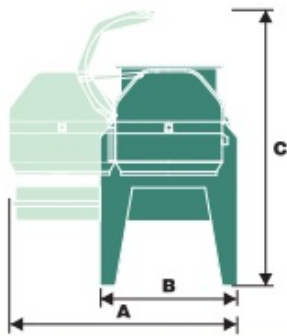

Modello Model Modell Modèle Modelo	Produzione t/h Output t/h Produktion t/h Production t/h Producción t/h	Potenza elettrica installata kW Installed Power kW Installierte elektrische Leistung Puissance électrique installée Potencia eléctrica instalada kW	A mm	B mm	C mm	D mm	E mm	F mm	H mm
<b>NDC 8</b>	6 - 10	1,5	1550	850	1700	1500	370	2200	740
<b>NDC 18</b>	13 - 18	3	1650	950	2000	1620	495	2500	890

Modello Model Modell Modèle Modelo	Produzione t/h Output t/h Produktion t/h Production t/h Producción t/h	Potenza elettrica installata kW Installed Power kW Installierte elektrische Leistung Puissance électrique installée Potencia eléctrica instalada kW	A mm	B mm	C mm	D mm	E mm	F mm	G mm	H mm
<b>NDC 30</b>	22 - 30	6	1700	1100	2170	1740	495	3140	3810	870
<b>NDC 50</b>	45 - 55	12	2000	1170	2550	1900	495	3180	4050	870