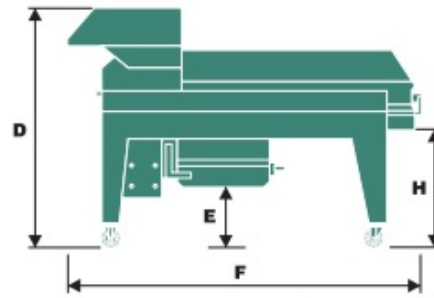

## ODSZYPUŁKOWARKA, MŁYNKODSZYPUŁKOWARKA DO WINOGRON NDC

Odszypułkowarki Della Toffola NDC gwarantują doskonałe, delikatne oddzielenie winogron od szypułek, zachowując jakość rozgniecionych winogron w każdej sytuacji. Zaprojektowane i wykonane tak, aby były wyjątkowo przyjazne dla użytkownika, standardowe wyposażenie obejmuje rozwiązania, które sprawiają, że procedury czyszczenia są szybkie i skuteczne.

Modello Model Modell Modèle Modelo	Produzione t/h Output t/h Produktion t/h Production t/h Producción t/h	Potenza elettrica installata kW Installed Power kW Installierte elektrische Leistung Puissance électrique installée Potencia eléctrica instalada kW	A mm	B mm	C mm	D mm	E mm	F mm	H mm
<b>NDC 8</b>	6 - 10	1,5	1550	850	1700	1500	370	2200	740
<b>NDC 18</b>	13 - 18	3	1650	950	2000	1620	495	2500	890

Modello Model Modell Modèle Modelo	Produzione t/h Output t/h Produktion t/h Production t/h Producción t/h	Potenza elettrica installata kW Installed Power kW Installierte elektrische Leistung Puissance électrique installée Potencia eléctrica instalada kW	A mm	B mm	C mm	D mm	E mm	F mm	G mm	H mm
<b>NDC 30</b>	22 - 30	6	1700	1100	2170	1740	495	3140	3810	870
<b>NDC 50</b>	45 - 55	12	2000	1170	2550	1900	495	3180	4050	870