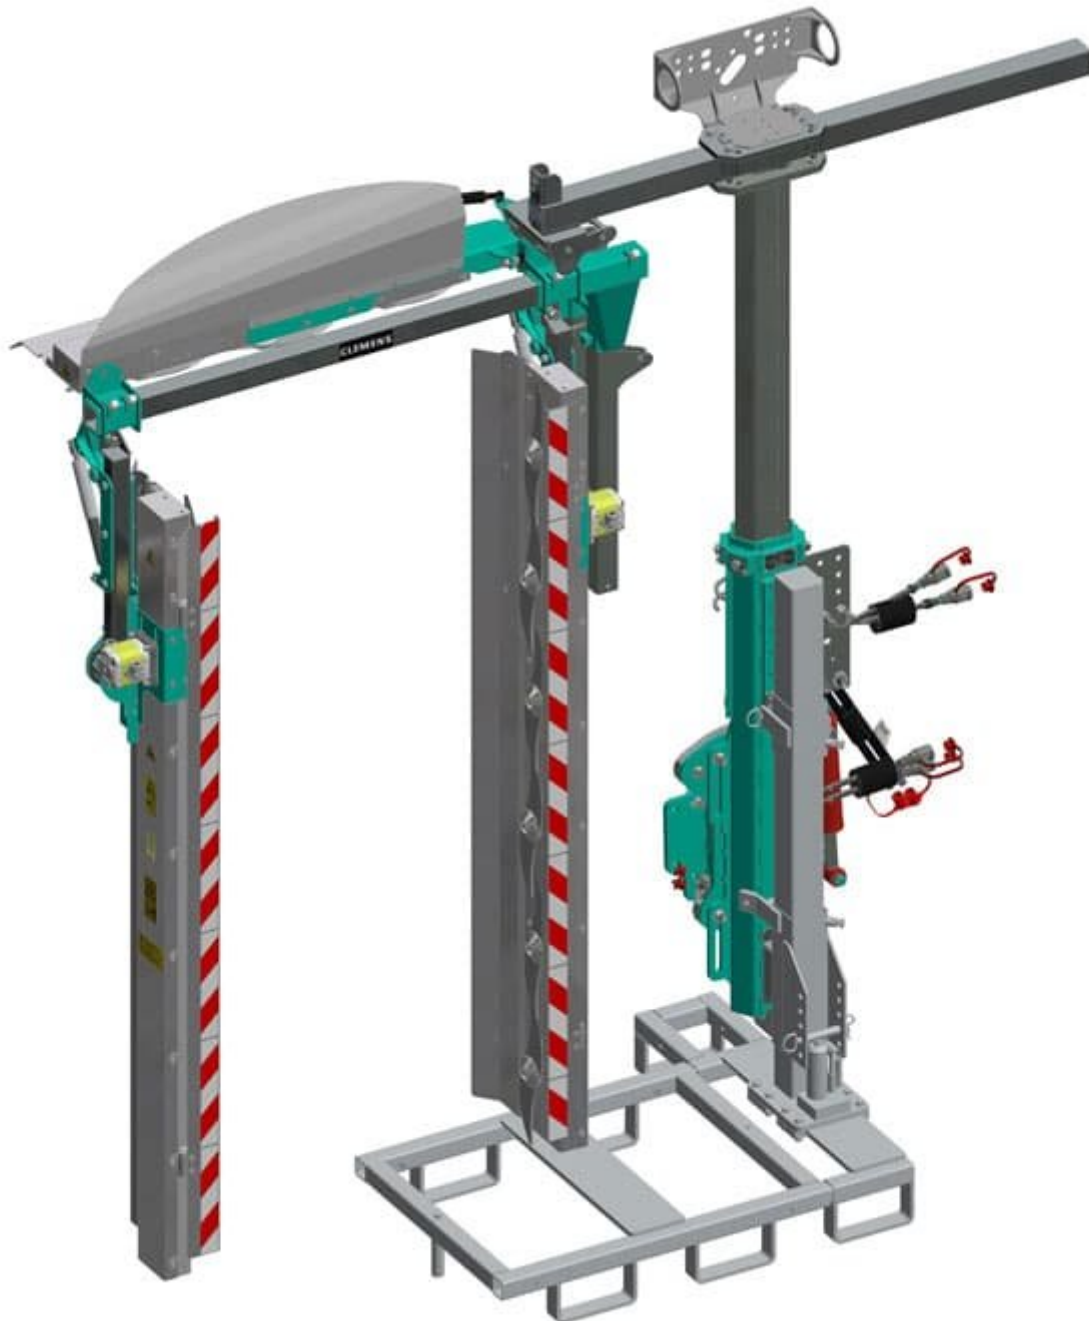

SEKATOR MECHANICZNY, TRIMMER (OGŁAWIARKA), MODEL SINGLE U

Wyjątkowo wytrzymały, a jednocześnie lekki sekator mechaniczny (ogławiarka) umożliwia pracę na zboczach, a także na dużych płaskich powierzchniach. Listwy tnące można indywidualnie dostosować do odpowiednich wymagań w zakresie konturów krzewów, takich jak kąt cięcia, wysokość i szerokość. Specjalne noże sierpowe i osłony przeciwbryzgowe na wszystkich nośnikach noży zapewniają wyjątkowo czyste cięcie (ogławianie) pędów winorośli.

Cechy szczególne:

- Łatwa wymiana paska dzięki swobodnie dostępnemu układowi napędowemu
- Bezobsługowe paski wielorowkowe do napędu noża – brak konieczności napinania
- Pośredni napęd noża poza pomocą paska klinowego – Ochrona silnika w przypadku kolizji
- Ochrona przed kolizją poza pomocą amortyzatorów pneumatycznych na obu pionowych listwach tnących
- Kierunek obrotu noży można zmienić