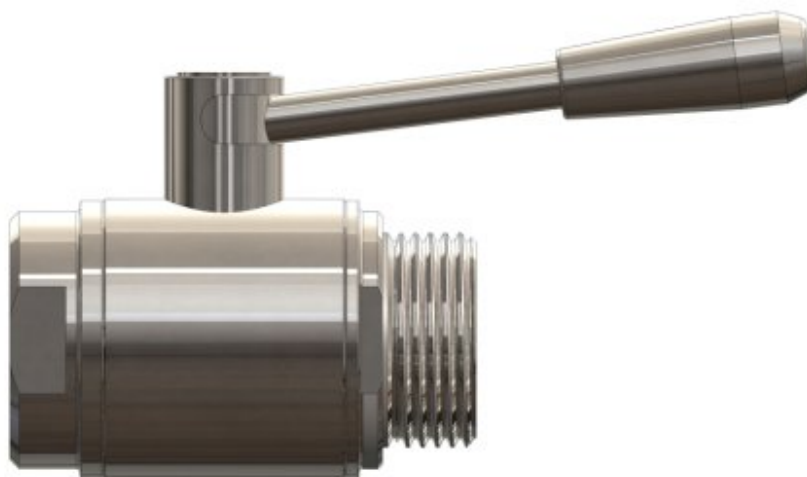

ZAWÓR KULOWY, GWINT WEWNĘTRZNY - GWINT ZEWNĘTRZNY

DN	A	B	C	L	H	CODE
25	G 1"	WG 1"	Ø25	81	86	8114444
25	G 1"	WG 5/4"	Ø25	81	86	8114454
32	G 3/4"	WG 5/4"	Ø32	100	100	8113454
32	G 5/4"	WG 5/4	Ø32	100	100	8115454
40	G 6/4"	WG 5/4"	Ø40	107	128	8116454
40	G 6/4"	WG 6/4"	Ø40	107	128	8116464