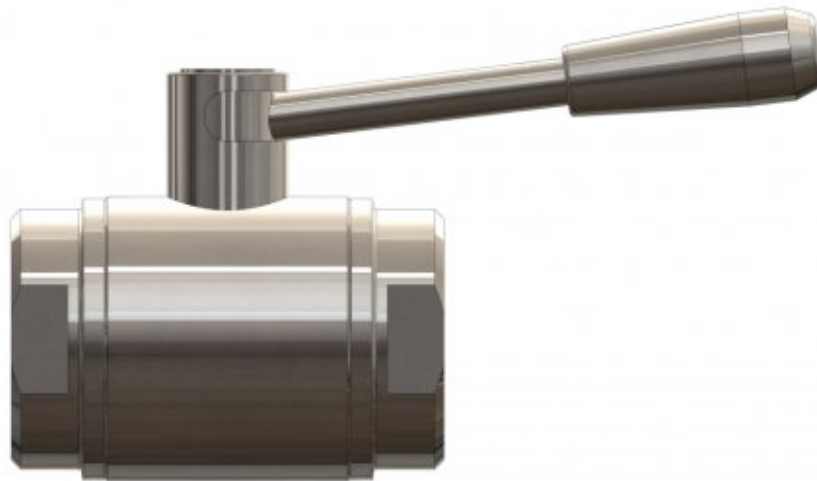

ZAWÓR KULOWY ZE STALI NIERDZEWNEJ

DN	A	B	C	L	H	CODE
20	G 3/4"	G 3/4"	Ø20	72	73	8103420
25	G 1"	G 1"	Ø25	72	86	8104425
32	G 5/4"	G 5/4"	Ø32	92	100	8105495
40	G 6/4"	G 6/4"	Ø40	96	128	8106440
50	G 2"	G 2"	Ø 50	111	145	8100250
65	G 2,5"	G 2,5"	Ø 65	129	170	8106565