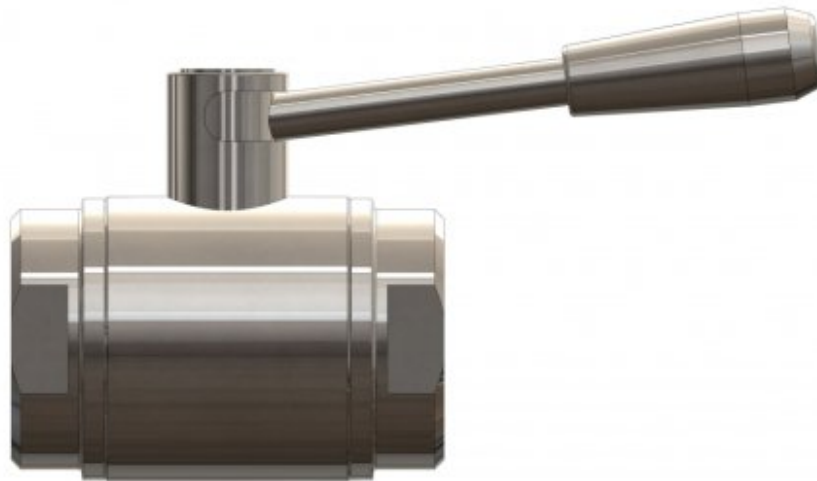

## ZAWÓR KULOWY ZE STALI NIERDZEWNEJ

DN	A	B	C	L	H	CODE
20	G 3/4"	G 3/4"	Ø20	72	73	8103420
25	G 1"	G 1"	Ø25	72	86	8104425
32	G 5/4"	G 5/4"	Ø32	92	100	8105495
40	G 6/4"	G 6/4"	Ø40	96	128	8106440
50	G 2"	G 2"	Ø 50	111	145	8100250
65	G 2,5"	G 2,5"	Ø 65	129	170	8106565