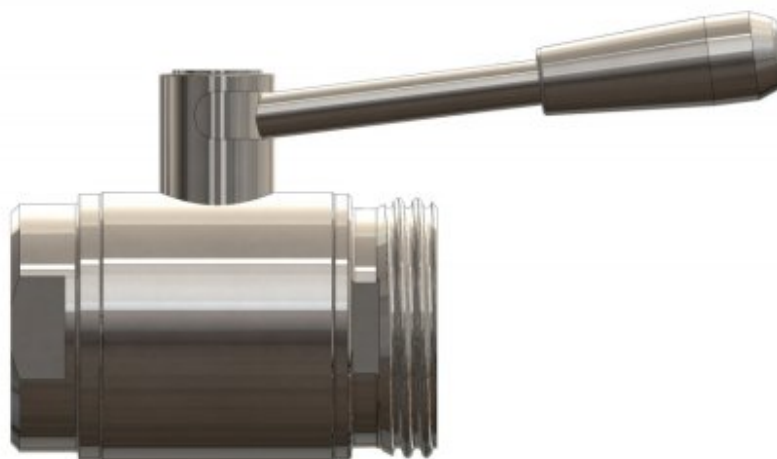

# ZAWÓR KULOWY ZE STALI NIERDZEWNEJ, G - DIN DN

DN	A	B	C	L	H	CODE
25	G 1"	DIN DN25	Ø32	80,5	86	8204425
32	G 1"	DIN DN32	Ø32	86	103	8204432
32	G 5/4"	DIN DN32	Ø32	72	103	8205432
32	G 5/4"	DIN DN40	Ø32	95	103	8205440
32	G 5/4"	DIN DN50	Ø32	95	110	8205450HASH
40	G 6/4"	DIN DN40	Ø 38	101,5	128	8206440
40	G 6/4"	DIN DN50	Ø38	111	128	8206450

DN	A	B	C	L	H	CODE
50	G 2"	DIN DN50	Ø 50	127	145	8200205