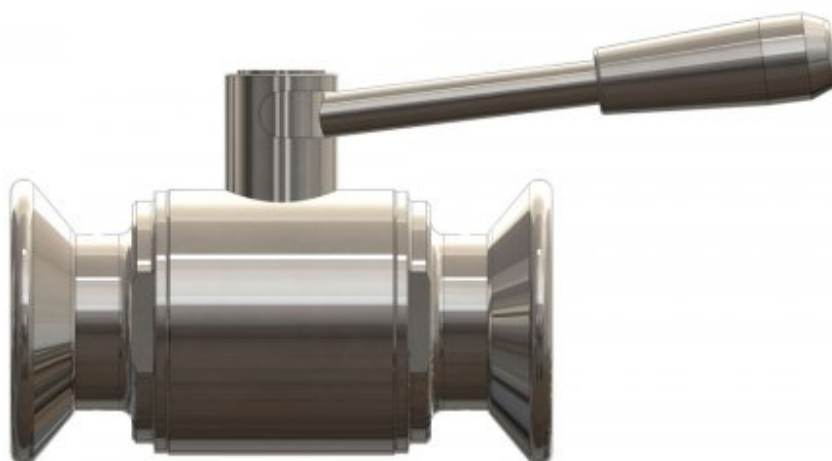

ZAWÓR KULOWY ZE STALI NIERDZEWNEJ, GAROLLA - GAROLLA

DN	A	B	C	L	H	CODE
32	GAROLLA DN40	GAROLLA DN40	Ø32	123	103	8224040
40	GAROLLA DN50	GAROLLA DN50	Ø40	128	128	8225050
50	GAROLLA DN50	GAROLLA DN50	Ø50	130	145	8225051
50	GAROLLA DN60	GAROLLA DN60	Ø50	138	145	8226060