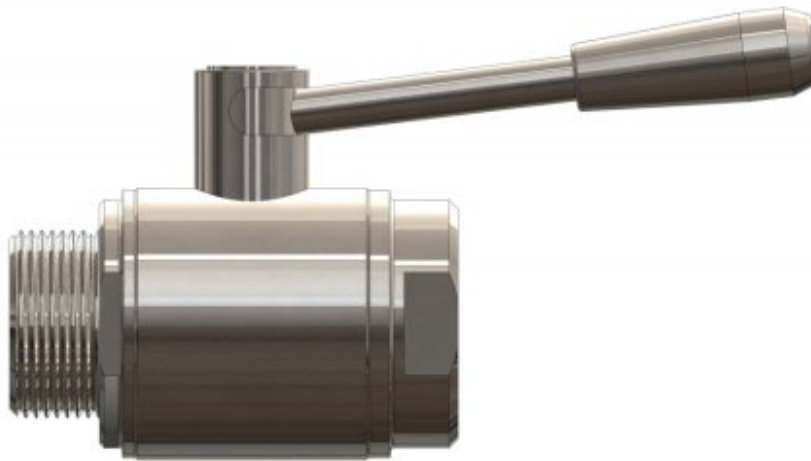

# ZAWÓR KULOWY ZE STALI NIERDZEWNEJ, GZ G - GW G

DN	A	B	C	L	H	CODE
20	G 3/4"	G 3/4"	Ø20	72	73	8193434
32	G 5/4"	G 5/4"	Ø32	100	100	8195454
40	G 6/4"	G 6/4"0	Ø40	106	128	8196464

GALERIA