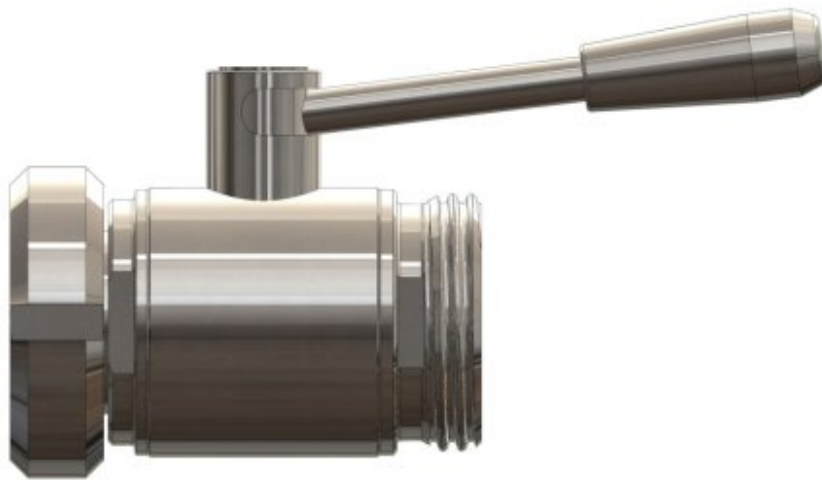

ZAWÓR KULOWY ZE STALI NIERDZEWNEJ NAKRETKA DIN - DIN

DN	A	B	C	L	H	CODE
20	DIN DN 20	DIN DN 20	Ø20	85	73	8163420
25	DIN DN 25	DIN DN 25	Ø25	90	86	8162525
32	DIN DN 32	DIN DN 32	Ø32	98	107	8165432
32	DIN DN 40	DIN DN 25	Ø32	106	110	8164025
32	DIN DN 40	DIN DN 32	Ø32	98	110	8165440
32	DIN DN 40	DIN DN 40	Ø32	98	110	8164040
32	DIN DN 50	DIN DN 25	Ø32	110	117	8165025