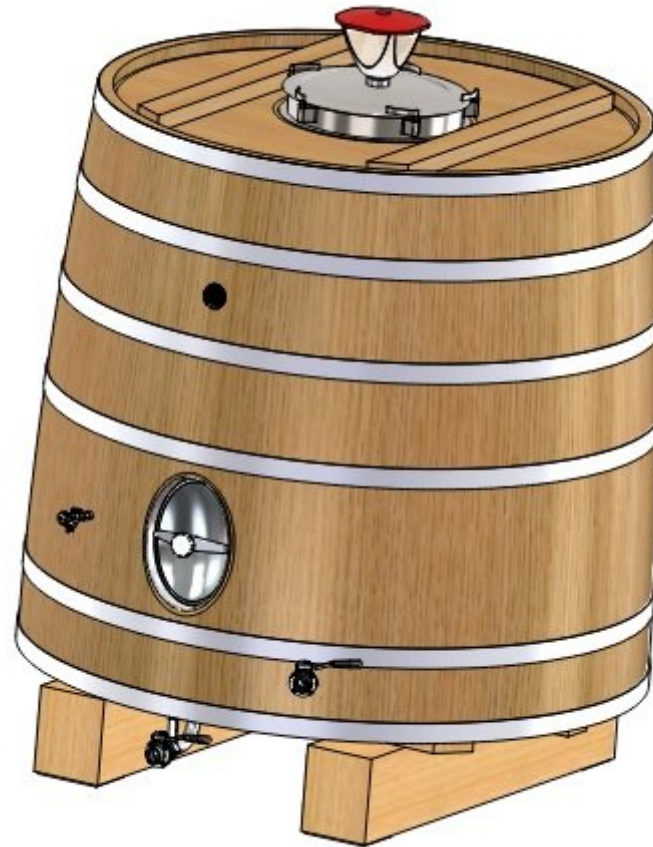

ZBIORNIK DĘBOWY, KUFA

		Conical tanks					
		Wood thicknesses (rough) (mm)		Ø Bottom (mm)	Ø Top (mm)	Height (mm)	Ø STD hatch (mm)
		Sides	Ends				
CAPACITY	10HL	54	55	1290	1130	1200	500
	15HL			1430	1250	1400	
	20HL			1570	1380	1500	
	25HL			1670	1470	1620	
	30HL			1780	1560	1730	
	40HL			1980	1740	1830	600
	50HL			2130	1880	1950	
	60HL			2260	1990	2050	