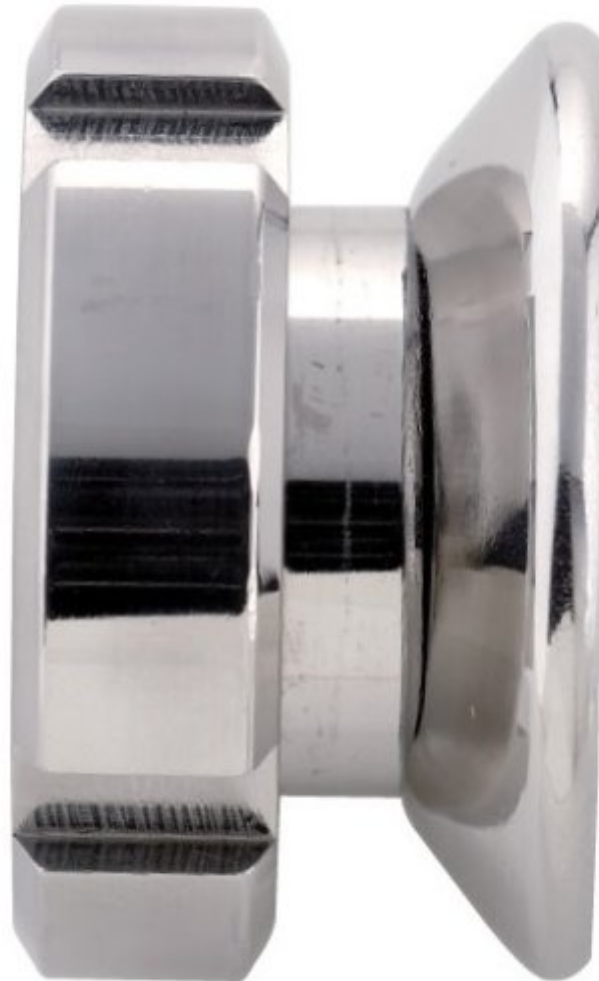

ZŁĄCZKA DIN - GAROLLA

Złączka DIN - Garolla, ze stali nierdzewnej.