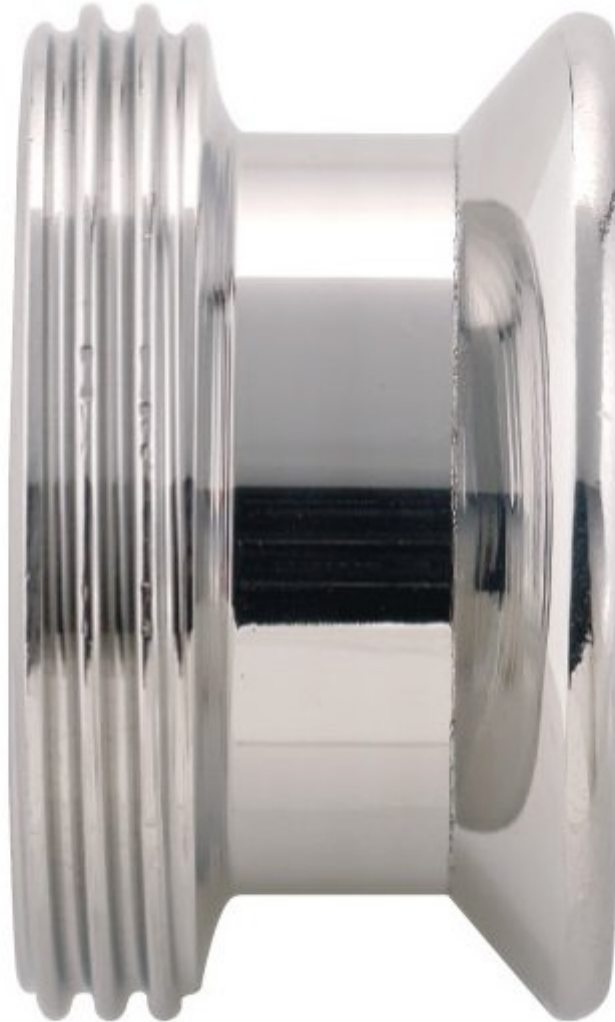

## ZŁĄCZKA DIN GZ- GAROLLA

Złączka DIN GZ - Garolla, ze stali nierdzewnej.